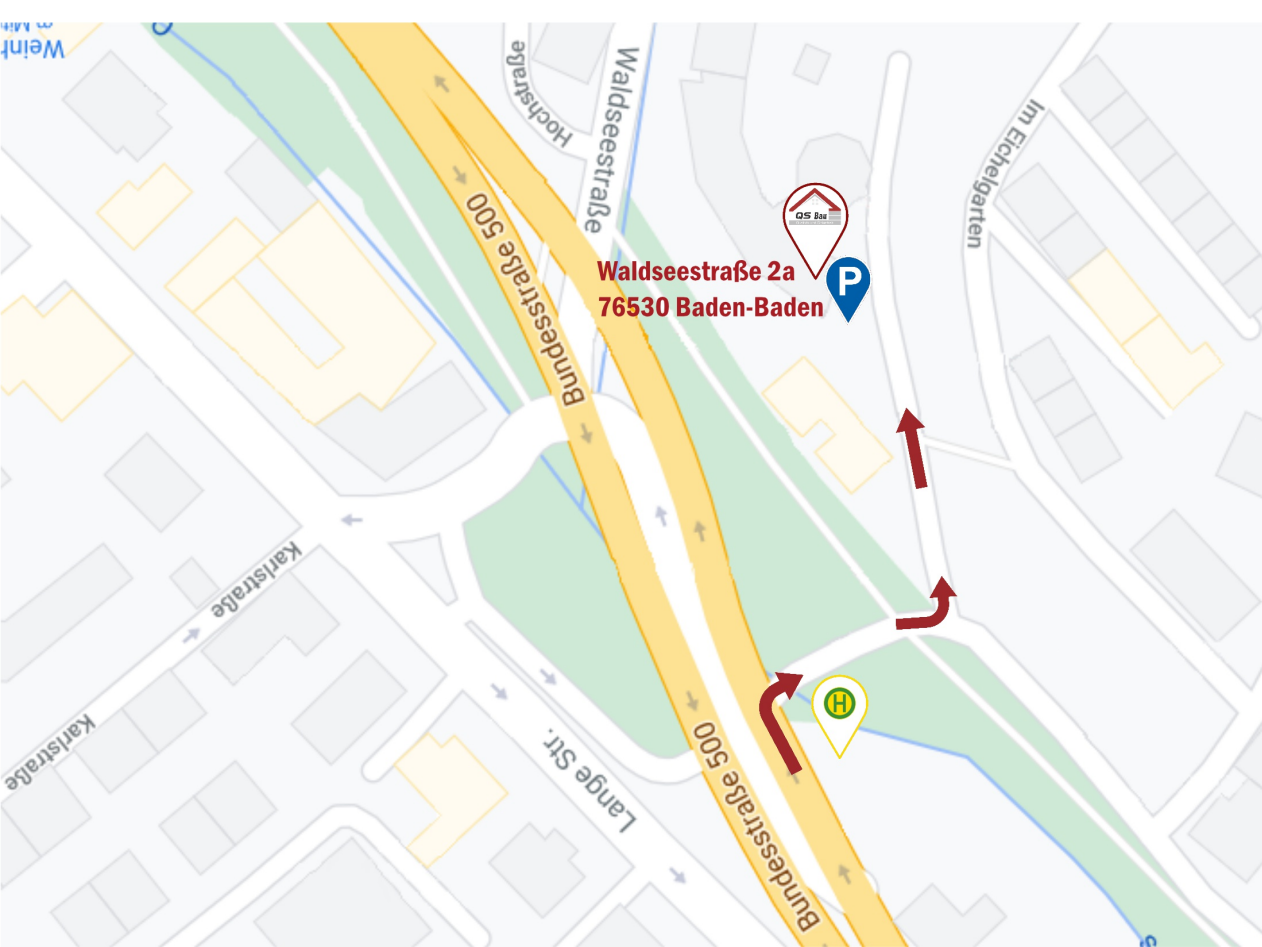

Anfahrt zum Firmensitz von QS Bau e.K.

Mit ÖPNV ab dem Bahnhof Baden-Baden:

Vom Bahnhof Baden-Baden können sie die Buslinien 201, 205, 206, 207 und 216 nehmen um zu unserem Büro zu gelangen.

Steigen Sie an der Haltestelle

"Waldseestraße/Verfassungsplatz" aus und laufen Sie über die kleine Brücke. Anschließend überqueren Sie die Straße und laufen auf dem angelegten Fußgängerweg etwa 100 Meter richtung Stadtzentrum. Sie finden unser Büro nun auf Ihrer rechten Seite.

Mit dem Auto ab der A5:

Verlassen Sie die A5 am Kreuz Baden-Baden, Ausfahrt 51, Richtung Baden-Baden und fahren Sie auf die B500. Folgen Sie der B500 für ca. 6 km Richtung Stadtzentrum. Beginnen Sie nach 4km sich rechts einzuordnen. An der Kreuzung, die sich direkt neben der Bushaltestelle "Waldseestraße/Verfassungsplatz" befindet biegen Sie rechts ab und überqueren die kleine Brücke. Folgen Sie dann nicht der abknickenden Straße nach rechts, sondern biegen Sie nach dem angelegten Fußgängerweg links in die Sackgasse ein. Dort werden Sie zwei Firmenparkplätze finden, welche mit unserem Logo ausgewiesen sind.